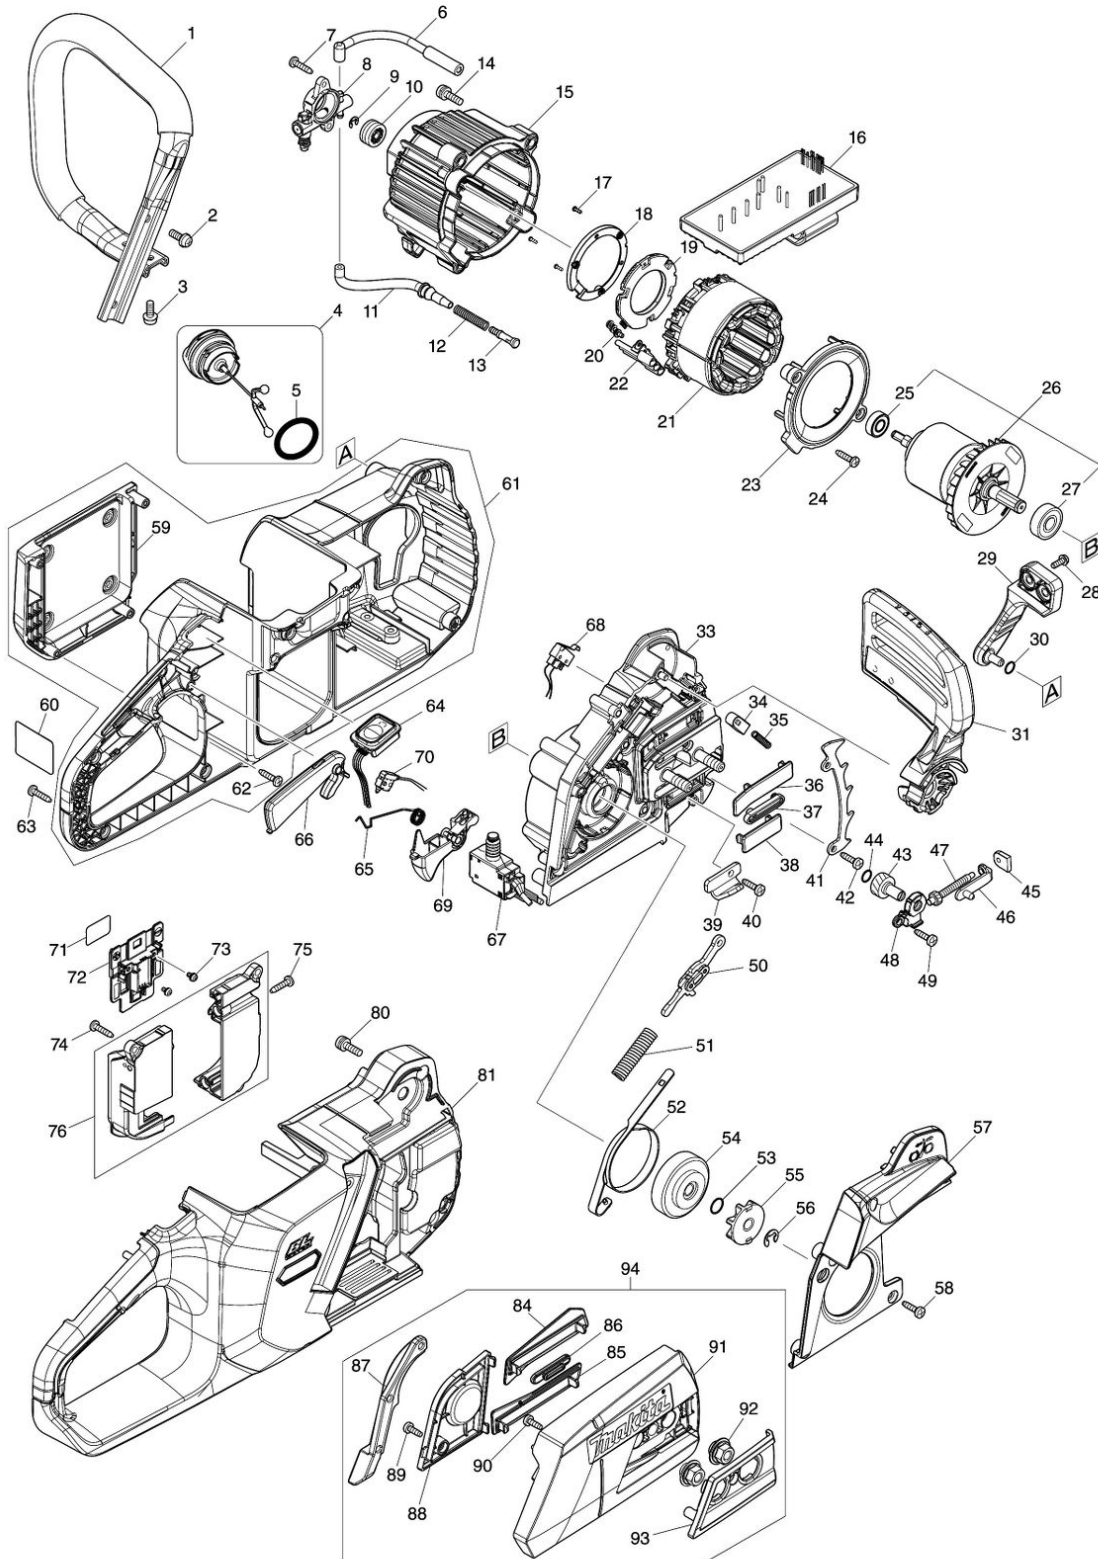

## Model No.UC011G 350MM CORDLESS CHAIN SAW

Nr.	Part nr.	Name
001	327932-9	Handgreep UC010G
003	911218-7	MET.SCHROEF PH M5X14MM CK P
004	122A77-2	Tankdop UC002G
005	213080-9	O-Ring 29,5Mm A
006	422835-3	Oliebuis 3-117 UC016G/017G
007	266326-2	Tap Schroef 4X18mm P
008	142857-4	Oliepomp DUC254
009	961011-9	Stopring E-4
010	226884-0	Wormtandwiel DUC353Z
011	422836-1	Oliebuis 3-108 UC016G/017G
012	231975-4	Drukveer Dcs230T
013	452666-6	Zuigkop DUC355/EA3201S A
014	911228-4	Schroef 5X20
015	413C89-1	Motorhuis UC016G/017G
016	620H71-5	Controller UC016G/017G
017	266490-9	Parker Ck 2X6Mm DDF483 P
018	687B69-9	Stopper DHR400
019	620H75-7	Controller B UC016G/017G
020	652031-1	Schroef M3X6
021	629B00-9	Veld UC016G/017G
022	632T19-7	Draadboom UC016G/017G
023	413C90-6	Tussenplaat UC016G/017G
024	266326-2	Tap Schroef 4X18mm P
025	210016-9	Kogellager 698Zz
026	519732-3	Anker UC016G/017G
027	210059-1	Kogellager hoog T LM004 P
028	911118-1	Schroef 4X12 P
029	413C92-2	Beschermerkap UC016G/017G
030	213594-8	O-Ring 7 Ps32C
031	141J69-6	Handbeschermer UC016G/017G
031C10	8050E6-6	Label waarsch UC013G
033	136609-3	Behuizing basis UC010G/011G
033C10	263002-9	Rubber Pen 4 6413 A
034	313398-9	Handgreepkap UC016G/017G
035	234210-9	Drukveer 6 Ea3201S A
036	413D07-5	Geleider A UC016G/017G
037	422834-5	Doorvoer A UC016G/017G
038	413D08-3	Geleider B UC016G/017G
039	347924-2	Kettingvanger UC016G/017G
040	266034-5	Tapschroef Ct4X16 A
041	347925-0	Boomaanslag
042	266034-5	Tapschroef Ct4X16 A
043	227744-9	Tandwiel 18 Ps32C P
044	213594-8	O-Ring 7 Ps32C
045	452668-2	Klemschaal Ps32C P
046	347923-4	Schuif UC010G/011G